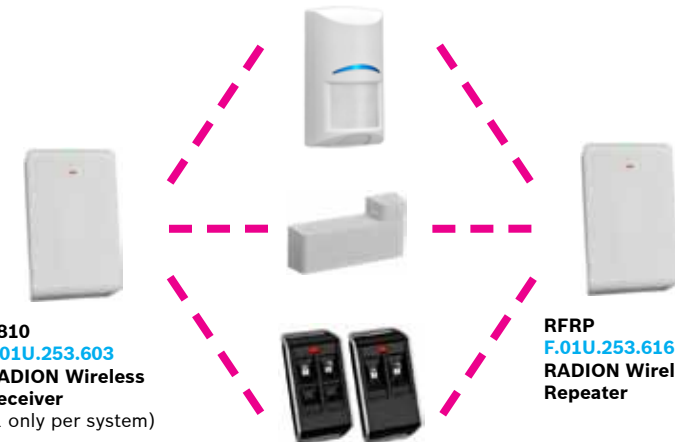

+

B442
F.01U.283.090
2G GPRS
Communicator
(Available Q4 2014)

OR

B443
F.01U.283.091
3G GPRS
Communicator
(Available 2015)

WE800EV2
F.01U.172.805
Wireless Keyfob
Receiver

HCT-4
F.01U.271.582
Button Premium
Keyfob

A-Link Plus Software

Certificate Builder

Bosch Remote Security Control App

ICP-SOL2-P
F.01U.292.968
Solution 2000

ICP-SOL3-P
F.01U.292.967
Solution 3000

Input Module

B208
F.01U.172.935
SDI2 8 Input
Expansion Module
Available Q4 2014
for Solution 3000 only

Output Module

B308
F.01U.172.936
SDI2 8 Output
Expansion Module

Up to 4 Codepads

IUI-SOL-ICON
F.01U.301.794
LCD Icon Codepad

IUI-SOL-TEXT
F.01U.301.795
LCD Alphanumeric
Codepad

IUI-SOL-TS4
F.01U.303.251
4.3" Touch Screen
Codepad
(1 Only Per System)

IUI-SOL-TS7
F.01U.303.249
7" Touch Screen
Codepad

Solution 3000 Only

B810
F.01U.253.603
RADION Wireless
Receiver
(1 only per system)

RFRP
F.01U.253.616
RADION Wireless
Repeater